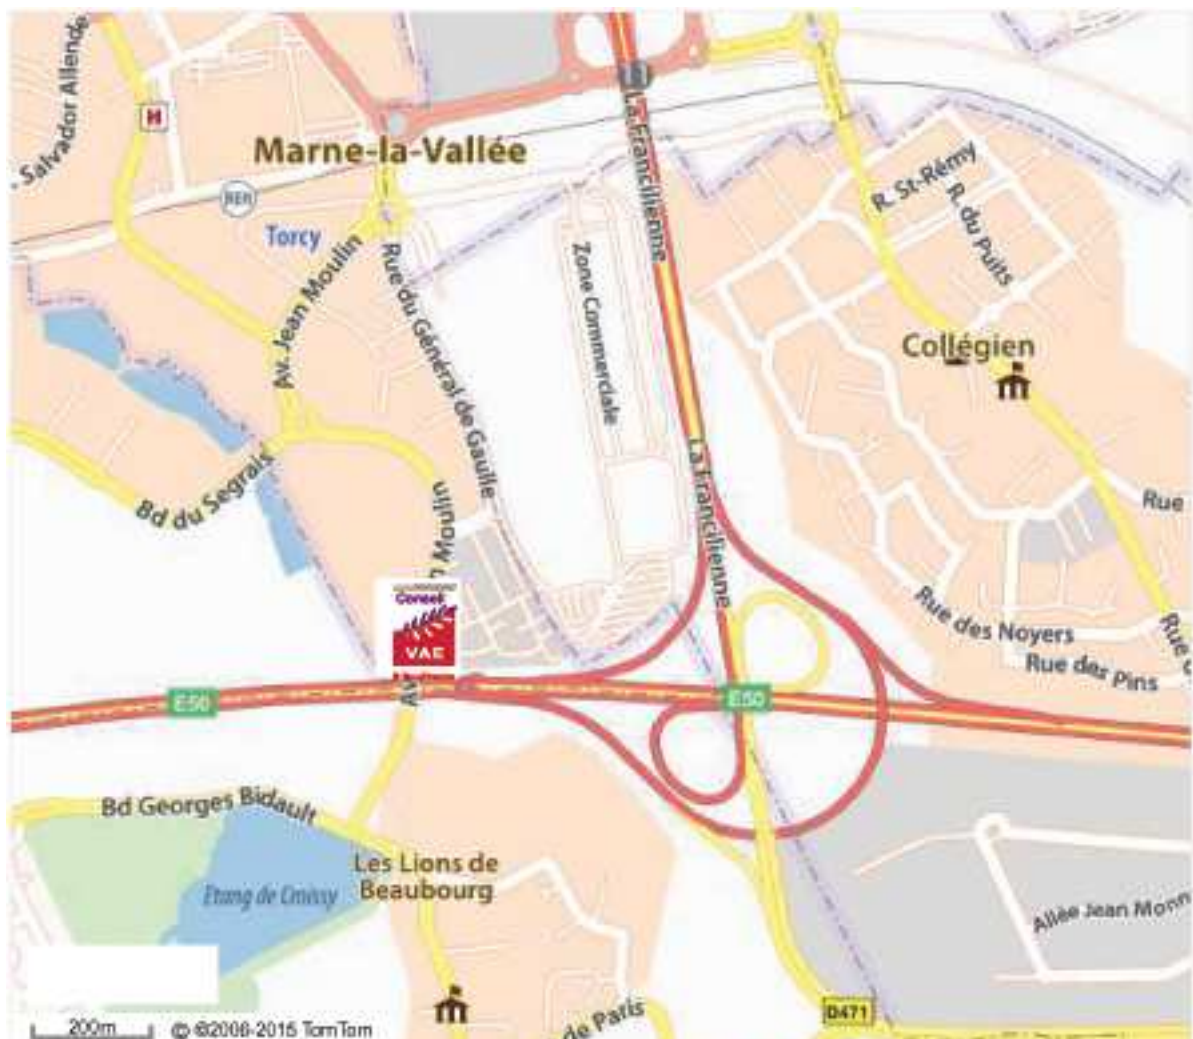

Antenne de conseil en VAE de Seine et Marne

Antenne de Torcy

Villa Christophe
31 avenue Jean Moulin
77200 TORCY
Tél. : 01 60 37 51 00
email : antenne.vae77@infovae-idf.com

Horaires d'ouverture :

Les lundi, mardi et jeudi de 8 h à 12 h / 13 h à 17 h 30

Transports :

 RATP (ligne bus 421 et 18 du Seine et Marne Express)